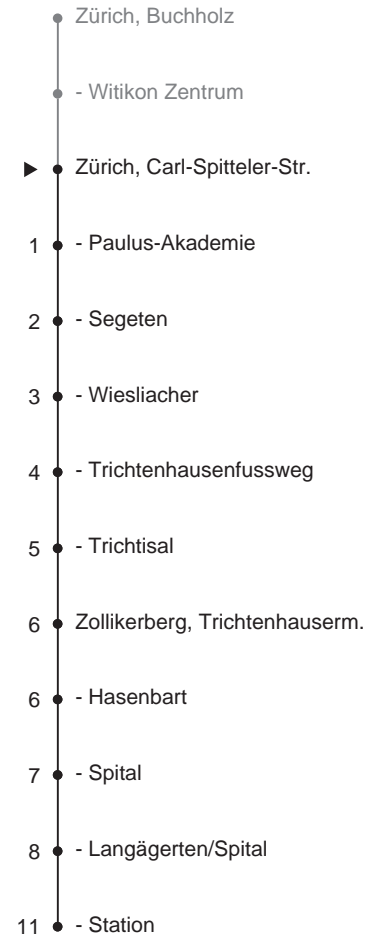

91

ZVV-Contact  
0848 988 988  
www.zvv.ch  
wap.zvv.ch

Carl-Spitteler-Strasse

# Richtung Zollikerberg, Station

Gültig ab 14.12.2008

### Ungefähre Reisezeit in Minuten

Als Sonntage gelten auch: 25. und 26. Dezember, 1. und 2. Januar, Karfreitag, Ostermontag, 1. Mai, Auffahrt, Pfingstmontag, 1. August

h	Montag-Freitag	Samstag	Sonn- und Feiertag	h
5				5
6	39			6
7	09 39			7
8	09 39	09 39		8
9	09 39	09 39		9
10	09 39	09 39		10
11	09 39	09 39		11
12	09 39	09 39		12
13	09 39	09 39		13
14	09 39	09 39		14
15	09 39	09 39		15
16	09 39	09 39		16
17	09 39	09 39		17
18	09 39	09 39		18
19				19
20				20
21				21
22				22
23				23
0				0