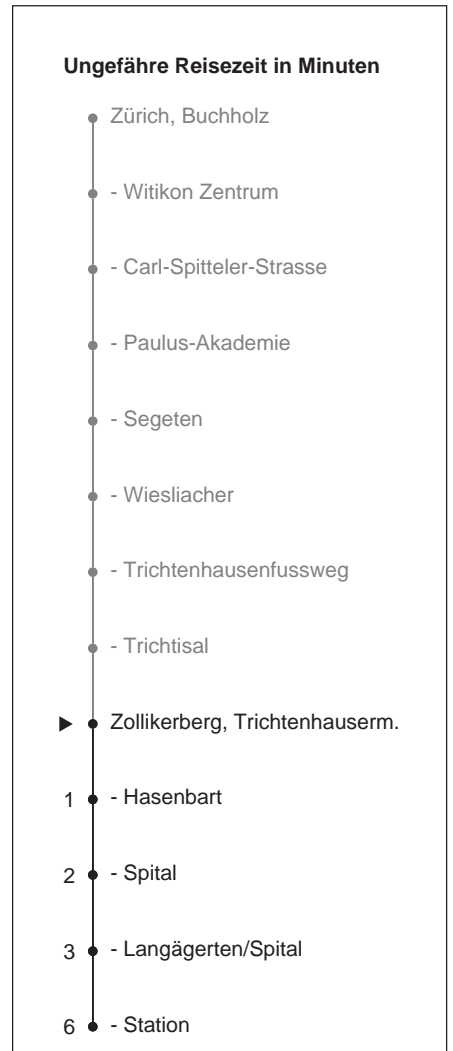

91

ZVV-Contact  
0848 988 988  
www.zvv.ch  
wap.zvv.ch

Trichtenhausermühle

# Richtung Zollikerberg, Station

Gültig ab 14.12.2008

Als Sonntage gelten auch: 25. und 26. Dezember, 1. und 2. Januar, Karfreitag, Ostermontag, 1. Mai, Auffahrt, Pfingstmontag, 1. August

h	Montag-Freitag	Samstag	Sonn- und Feiertag	h
5				5
6	44			6
7	14 44			7
8	14 44	14 44		8
9	14 44	14 44		9
10	14 44	14 44		10
11	14 44	14 44		11
12	14 44	14 44		12
13	14 44	14 44		13
14	14 44	14 44		14
15	14 44	14 44		15
16	14 44	14 44		16
17	14 44	14 44		17
18	14 44	14 44		18
19				19
20				20
21				21
22				22
23				23
0				0