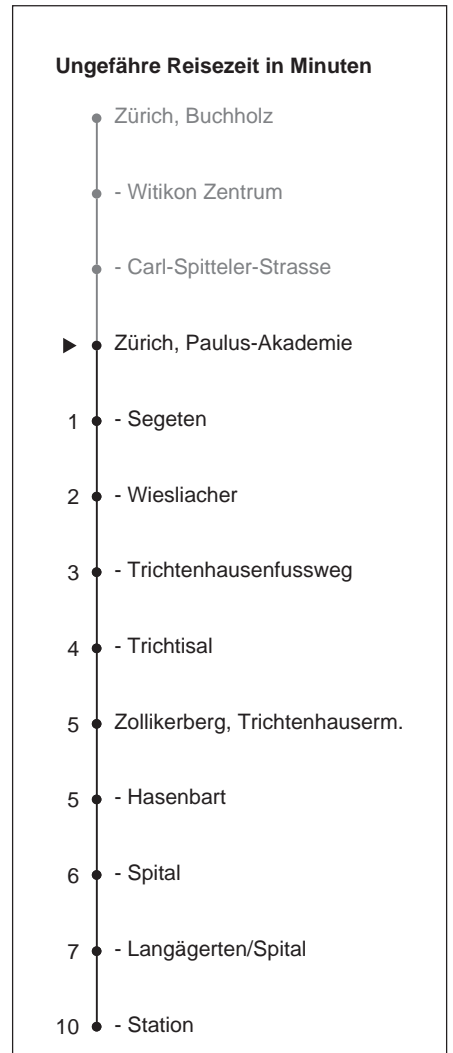

# Richtung Zollikerberg, Station

Gültig ab 14.12.2008

Als Sonntage gelten auch: 25. und 26. Dezember, 1. und 2. Januar, Karfreitag, Ostermontag, 1. Mai, Auffahrt, Pfingstmontag, 1. August

h	Montag-Freitag	Samstag	Sonn- und Feiertag	h
5				5
6	40			6
7	10 40			7
8	10 40	10 40		8
9	10 40	10 40		9
10	10 40	10 40		10
11	10 40	10 40		11
12	10 40	10 40		12
13	10 40	10 40		13
14	10 40	10 40		14
15	10 40	10 40		15
16	10 40	10 40		16
17	10 40	10 40		17
18	10 40	10 40		18
19				19
20				20
21				21
22				22
23				23
0				0