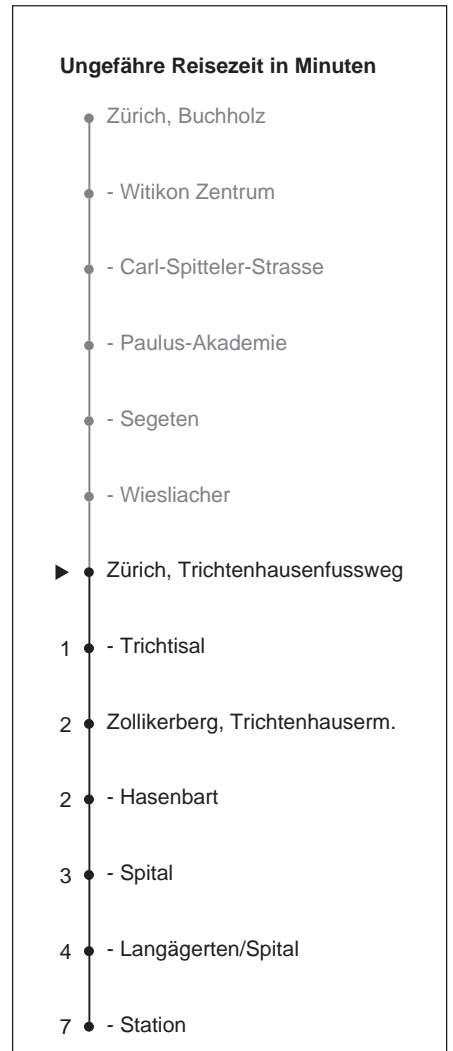

91

ZVV-Contact
0848 988 988
www.zvv.ch
wap.zvv.ch

Trichtenhausenfussweg

Richtung Zollikerberg, Station

Gültig ab 14.12.2008

Als Sonntage gelten auch: 25. und 26. Dezember, 1. und 2. Januar, Karfreitag, Ostermontag, 1. Mai, Auffahrt, Pfingstmontag, 1. August