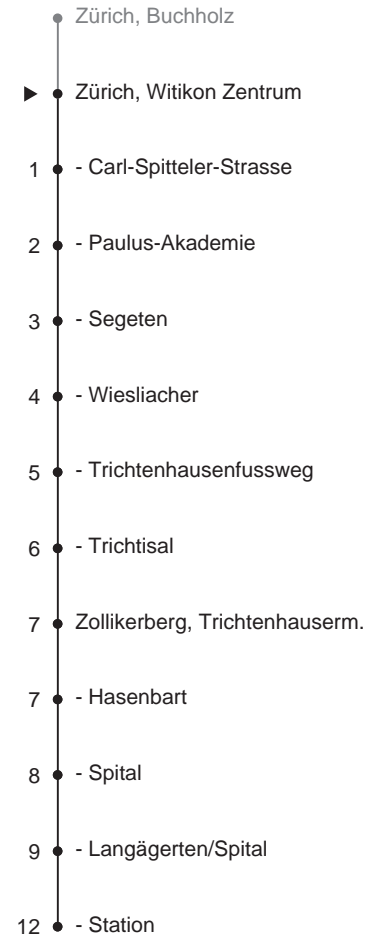

91

ZVV-Contact
0848 988 988
www.zvv.ch
wap.zvv.ch

Witikon Zentrum

Richtung Zollikerberg, Station

Gültig ab 14.12.2008

Ungefähre Reisezeit in Minuten

Als Sonntage gelten auch: 25. und 26. Dezember, 1. und 2. Januar, Karfreitag, Ostermontag, 1. Mai, Auffahrt, Pfingstmontag, 1. August

h	Montag-Freitag	Samstag	Sonn- und Feiertag	h
5				5
6	38			6
7	08 38			7
8	08 38	08 38		8
9	08 38	08 38		9
10	08 38	08 38		10
11	08 38	08 38		11
12	08 38	08 38		12
13	08 38	08 38		13
14	08 38	08 38		14
15	08 38	08 38		15
16	08 38	08 38		16
17	08 38	08 38		17
18	08 38	08 38		18
19				19
20				20
21				21
22				22
23				23
0				0