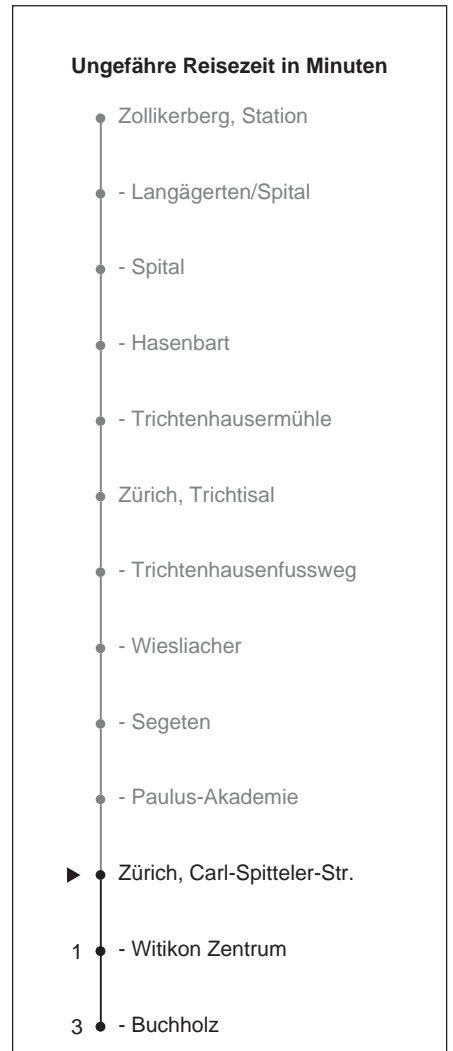

91

ZVV-Contact
0848 988 988
www.zvv.ch
wap.zvv.ch

Carl-Spitteler-Strasse Richtung Zürich, Buchholz

Gültig ab 14.12.2008

Als Sonntage gelten auch: 25. und 26. Dezember, 1. und 2. Januar, Karfreitag, Ostermontag, 1. Mai, Auffahrt, Pfingstmontag, 1. August

h	Montag-Freitag	Samstag	Sonn- und Feiertag	h
5				5
6	32			6
7	02 32			7
8	02 32	02 32		8
9	02 32	02 32		9
10	02 32	02 32		10
11	02 32	02 32		11
12	02 32	02 32		12
13	02 32	02 32		13
14	02 32	02 32		14
15	02 32	02 32		15
16	02 32	02 32		16
17	02 32	02 32		17
18	02 32	02 32		18
19				19
20				20
21				21
22				22
23				23
0				0