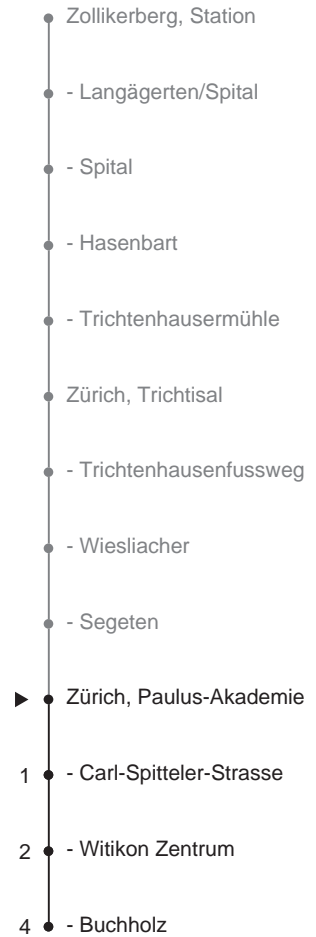

91

ZVV-Contact
0848 988 988
www.zvv.ch
wap.zvv.ch

Ungefähre Reisezeit in Minuten

Paulus-Akademie

Richtung
Zürich, Buchholz

Gültig ab 14.12.2008

Als Sonntage gelten auch: 25. und 26. Dezember, 1. und 2. Januar, Karfreitag, Ostermontag, 1. Mai, Auffahrt, Pfingstmontag, 1. August

h	Montag-Freitag	Samstag	Sonn- und Feiertag	h
5				5
6	31			6
7	01 31			7
8	01 31	01 31		8
9	01 31	01 31		9
10	01 31	01 31		10
11	01 31	01 31		11
12	01 31	01 31		12
13	01 31	01 31		13
14	01 31	01 31		14
15	01 31	01 31		15
16	01 31	01 31		16
17	01 31	01 31		17
18	01 31	01 31		18
19				19
20				20
21				21
22				22
23				23
0				0