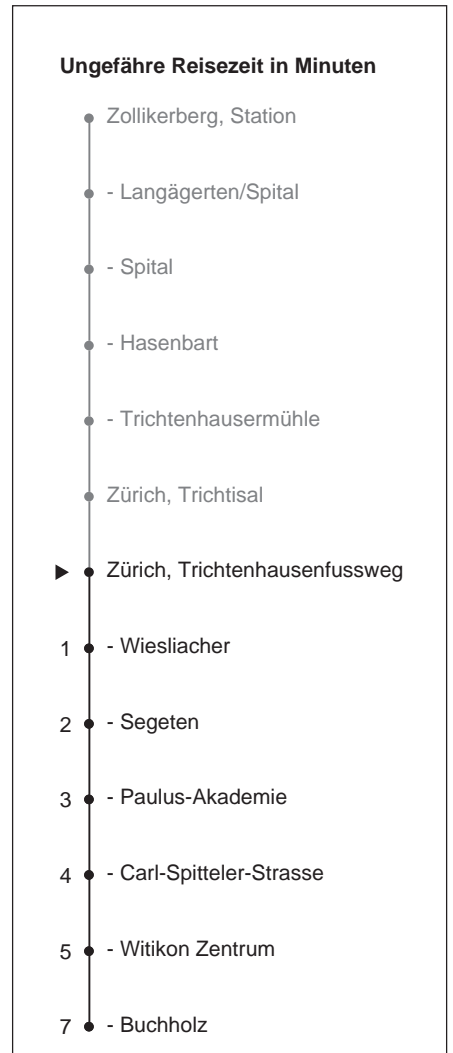

91

ZVV-Contact  
0848 988 988  
www.zvv.ch  
wap.zvv.ch

Trichtenhausenfussweg

# Richtung Zürich, Buchholz

Gültig ab 14.12.2008

Als Sonntage gelten auch: 25. und 26. Dezember, 1. und 2. Januar, Karfreitag, Ostermontag, 1. Mai, Auffahrt, Pfingstmontag, 1. August

h	Montag-Freitag	Samstag	Sonn- und Feiertag	h
5				5
6	28 58			6
7	28 58	58		7
8	28 58	28 58		8
9	28 58	28 58		9
10	28 58	28 58		10
11	28 58	28 58		11
12	28 58	28 58		12
13	28 58	28 58		13
14	28 58	28 58		14
15	28 58	28 58		15
16	28 58	28 58		16
17	28 58	28 58		17
18	28	28		18
19				19
20				20
21				21
22				22
23				23
0				0