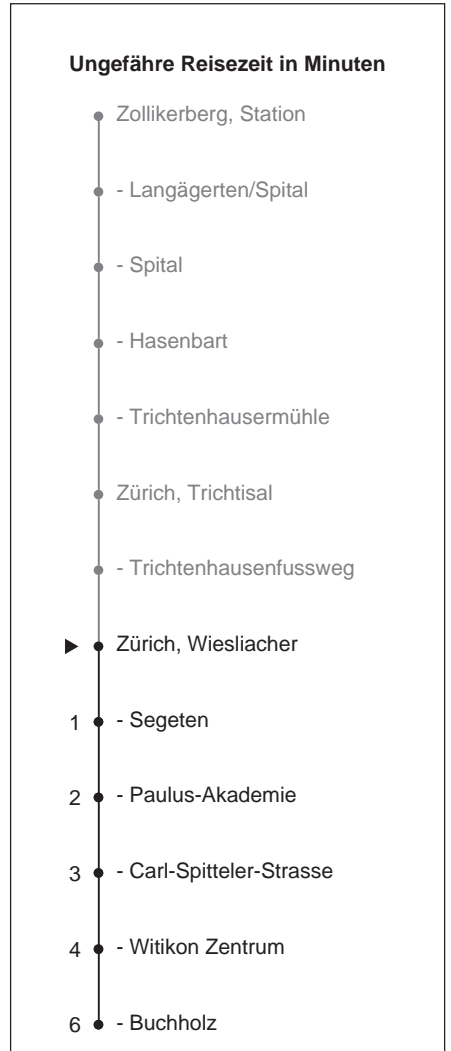

91

ZVV-Contact
0848 988 988
www.zvv.ch
wap.zvv.ch

Wiesliacher

Richtung Zürich, Buchholz

Gültig ab 14.12.2008

Als Sonntage gelten auch: 25. und 26. Dezember, 1. und 2. Januar, Karfreitag, Ostermontag, 1. Mai, Auffahrt, Pfingstmontag, 1. August

h	Montag-Freitag	Samstag	Sonn- und Feiertag	h
5				5
6	29 59			6
7	29 59	59		7
8	29 59	29 59		8
9	29 59	29 59		9
10	29 59	29 59		10
11	29 59	29 59		11
12	29 59	29 59		12
13	29 59	29 59		13
14	29 59	29 59		14
15	29 59	29 59		15
16	29 59	29 59		16
17	29 59	29 59		17
18	29	29		18
19				19
20				20
21				21
22				22
23				23
0				0