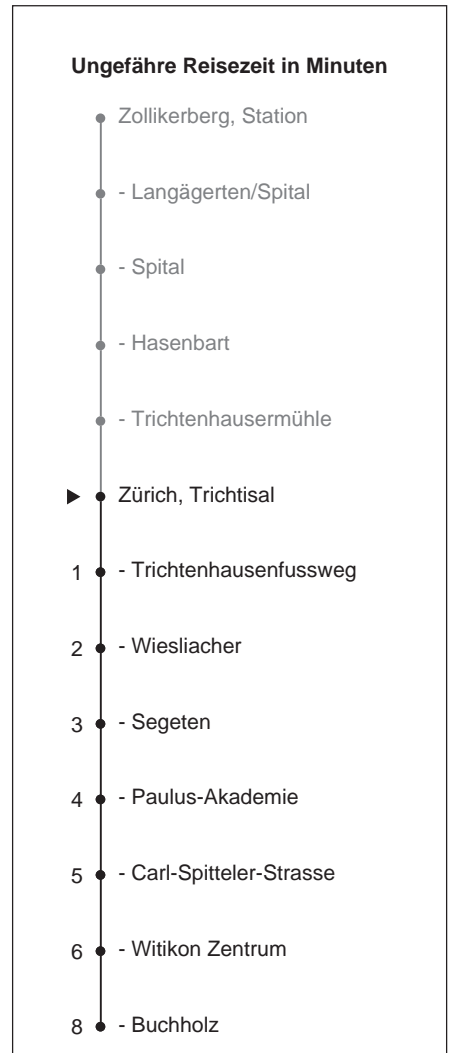

91

ZVV-Contact
0848 988 988
www.zvv.ch
wap.zvv.ch

Trichtisal

Richtung Zürich, Buchholz

Gültig ab 14.12.2008

Als Sonntage gelten auch: 25. und 26. Dezember, 1. und 2. Januar, Karfreitag, Ostermontag, 1. Mai, Auffahrt, Pfingstmontag, 1. August

h	Montag-Freitag	Samstag	Sonn- und Feiertag	h
5				5
6	28 58			6
7	28 58	58		7
8	28 58	28 58		8
9	28 58	28 58		9
10	28 58	28 58		10
11	28 58	28 58		11
12	28 58	28 58		12
13	28 58	28 58		13
14	28 58	28 58		14
15	28 58	28 58		15
16	28 58	28 58		16
17	28 58	28 58		17
18	28	28		18
19				19
20				20
21				21
22				22
23				23
0				0